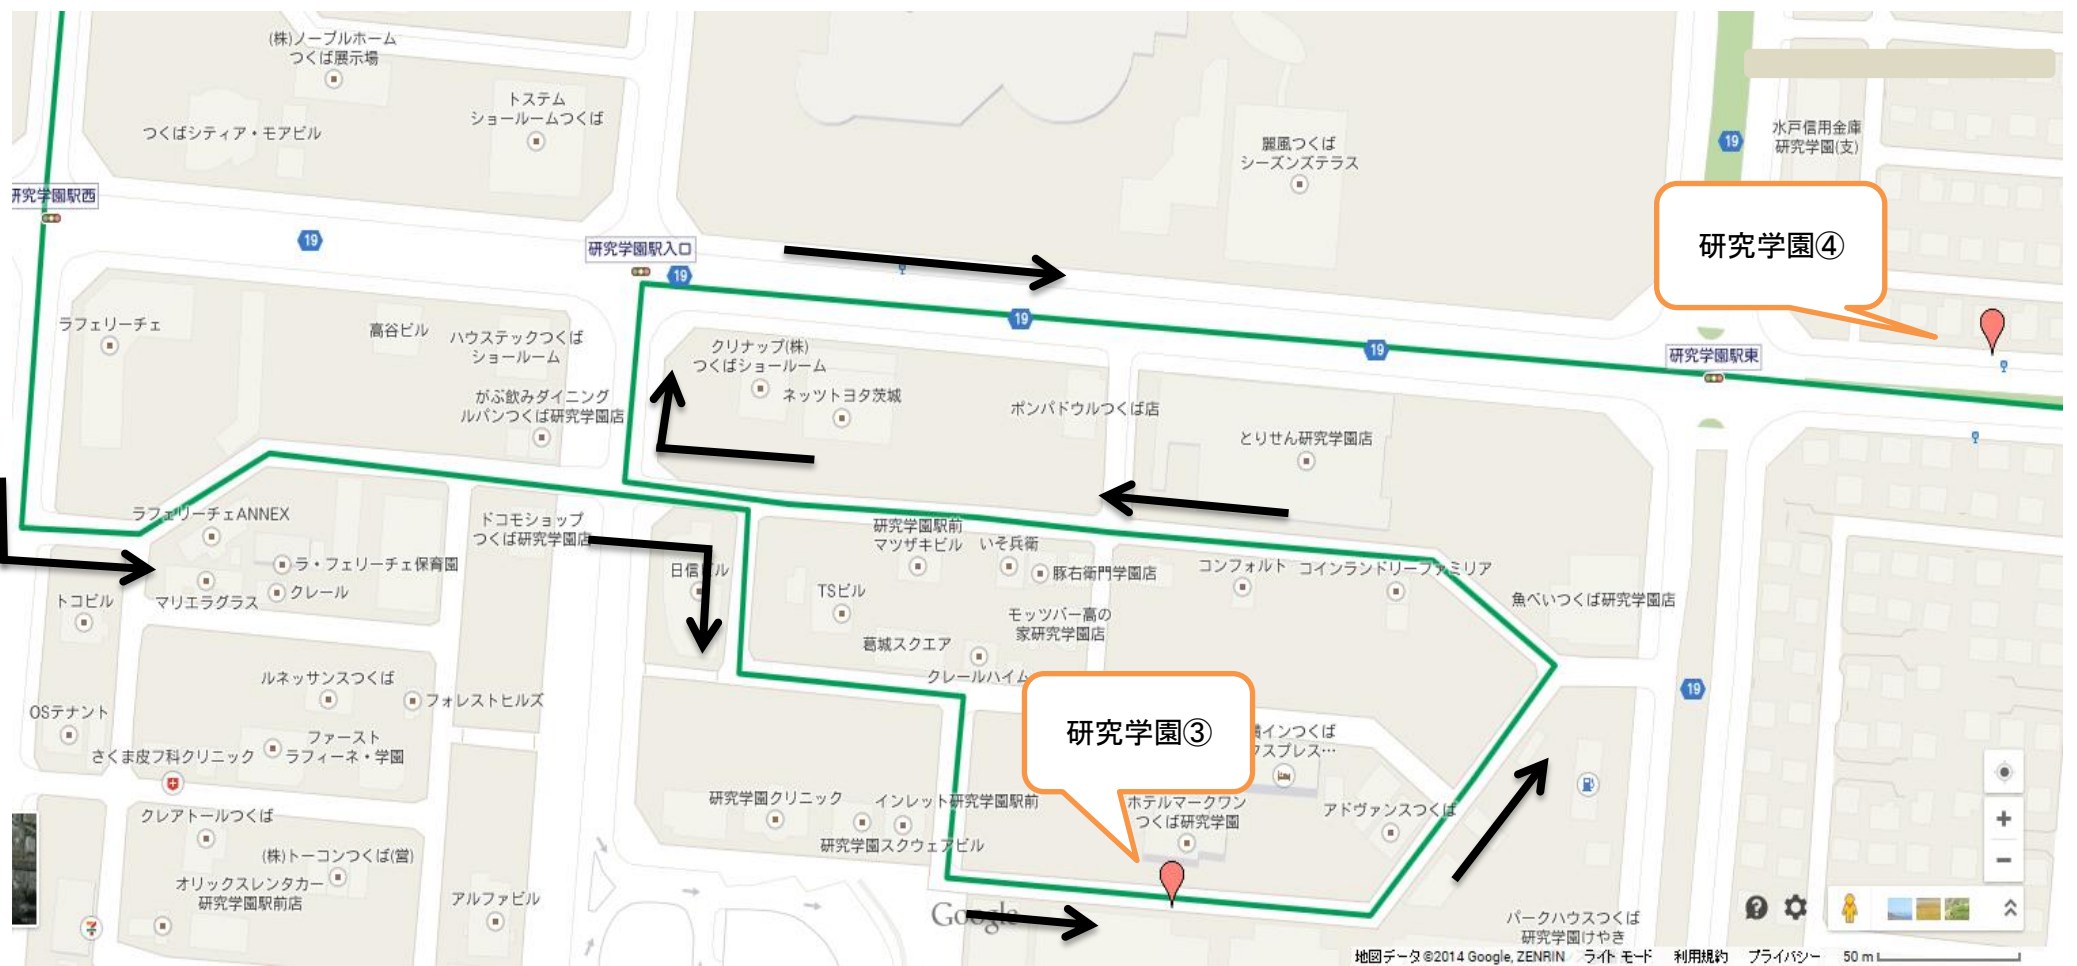

通塾バス（TXコース）停留所地図①

通塾バス（TXコース）停留所地図②

通塾バス（TXコース）停留所地図③

通塾バス（TXコース）停留所地図④

通塾バス（TXコース）停留所地図⑤

通塾バス（TXコース）停留所地図⑥

通塾バス（TXコース）停留所地図⑦

通塾バス（TXコース）停留所地図⑧

送迎バスのご利用にあたって

1 車内でのマナー

①走行中は必ず着席シートベルトをする。

安全運転を心掛けておりますが、やむを得ず急ブレーキを踏む場合があります。
事故防止のため、走行中の立ち歩きは絶対にしないでください。

②大声で騒いだり、飲食(ガム・飴も禁止です)をしない。

他の生徒さんの迷惑になります。車内で大声で騒いだり、飲食(ガム・飴も禁止です)をしないでください。
※最低限の水分補給はしてもかまいません。

③必要な場合以外は、運転手に話しかけない。

④降車時は走って降りない。必ず左右を確認してゆっくり降りる。

⑤バスは交通状況により、5～10分程度遅れる場合があります。

車内でのマナーが守れない場合は、保護者の方にご連絡の上、
送迎バスの利用をお断りすることがございますのでご了承ください。

2 乗車方法

当塾指定の停車位置からのみのご乗車となります。

時刻表をご確認の上、必ず定刻の3分前までに、停車位置にてお待ちください。